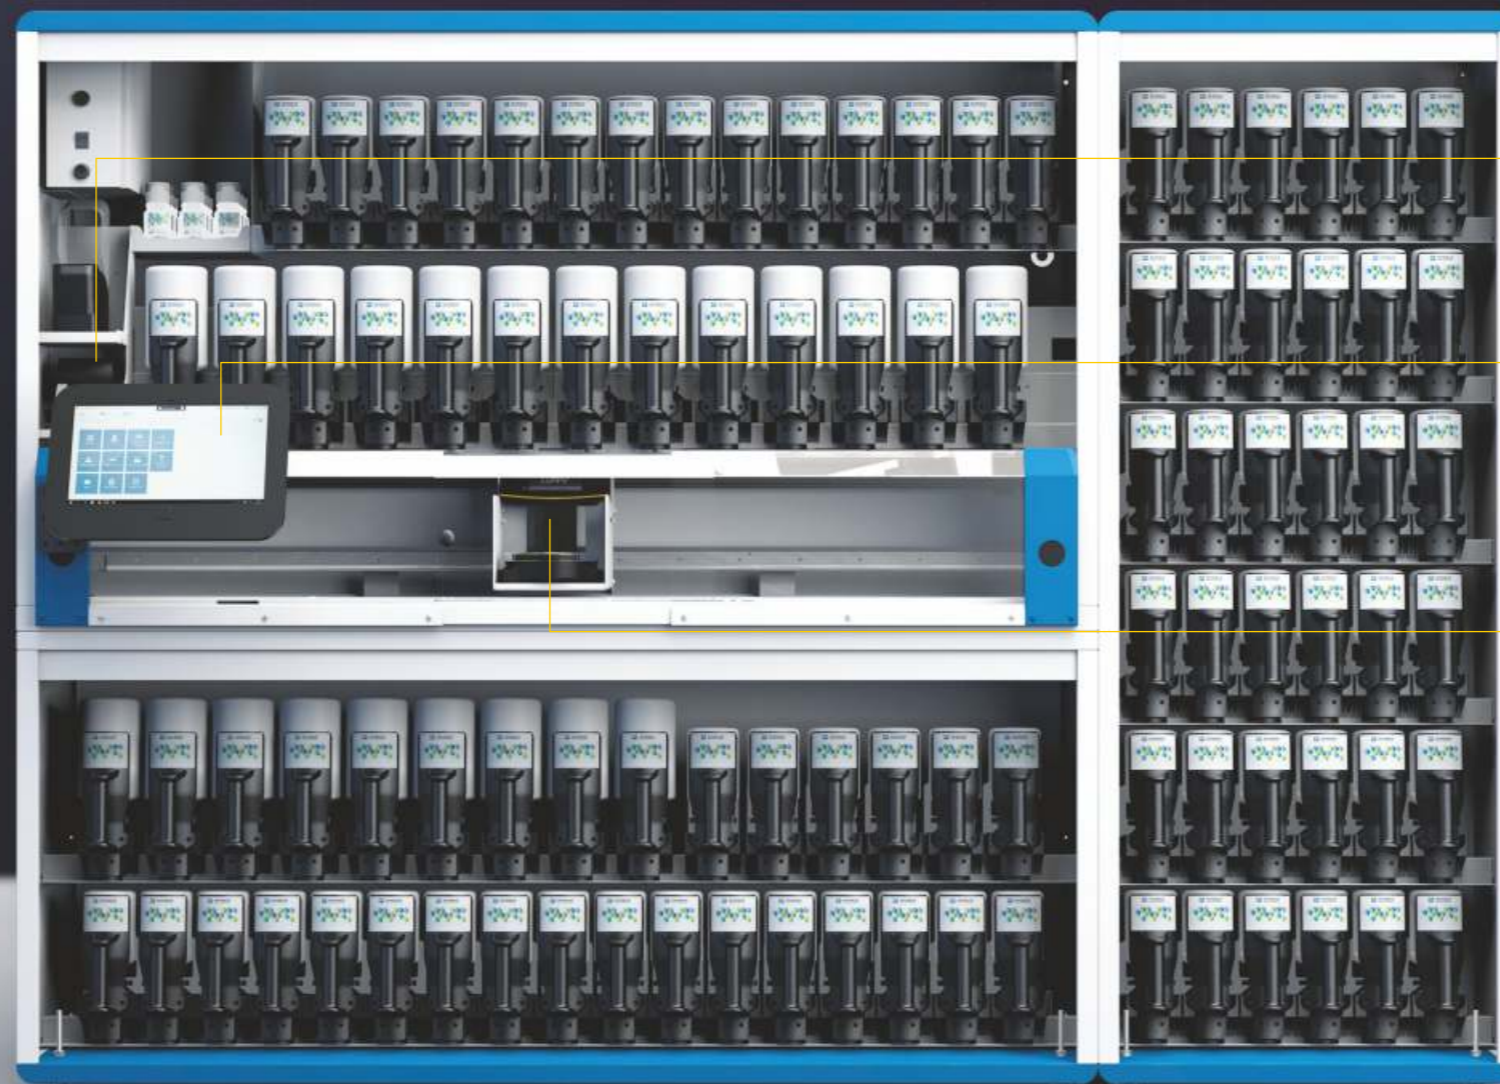

## Směřuje opravy do nové éry míchání barev.

Tento inovační systém šetří pracovní čas, snižuje plýtvání materiálem a transformuje míchárnu barev do čistého a bezpečného pracovního prostředí.

Tato robustní a snadno ovladatelná technologie nastavuje nový standard pro autoopravářský trh.

*MoonWalk* nahrazuje manuální míchací proces a to mnohem efektivnějším, jednodušším, automatizovaným míchacím systémem.

Optimální zařízení pro míchárnu jakéhokoliv rozměru díky oddělitelné pravé části

Integrovaná tiskárna štítků

Automatická čtečka čárových kódů

TOUCHMIX® Express PC s jedinečným instalovaným softwarem

Exkluzivní dávkovací hlavy s procesem recirkulace

Extrémně přesná váha pro bezchybné míchání

Plně integrován s PPG Digital ecoSystem